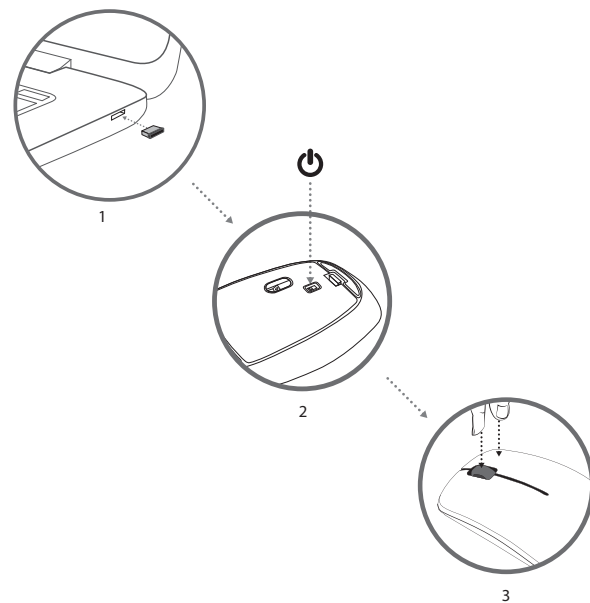

CKW200 • MW200 • KW200

1

2

3

Reset • Zurückstellen • Réinitialiser • Reiniciar • Reset • Resetten

	Wireless Keyboard Wireless-Tastatur Clavier sans fil Teclado Inalámbrico Tastiera wireless	Wireless Mouse Wireless-Maus Souris Sans Fil Ratón Inalámbrico Mouse Wireless	Receiver Récepteur Receptor Ricevitore	Wired Mouse Kabelgebundene Maus Souris filaire Ratón con cable Mouse cablato	Wired Keyboard Kabelgebundene Tastatur Clavier Filaire Teclado con cable Tastiera cablata
Supply Voltage Versorgungsspannung Alimentation Suministro de tensión Tensione di alimentazione	2.2V-3.2V	1.2V-1.7V	4.5V-5.25V	4.5V-5.25V	4.4V-5.25V
Current Consumption Stromaufnahme Consommation de courant Consumo de corriente Corrente assorbita	20mA	30mA	25mA	20mA	35mA
Batteries Batterien Pile Pila Batteria	2x - AAA	1x - AA	-	-	-
Storage Temperature Lagertemperatur Température de stockage Temperatura de almacenamiento Temperatura di magazzino	-20 °C ... +65 °C	-20 °C ... +65 °C	-20 °C ... +65 °C	-20 °C ... +65 °C	-20 °C ... +65 °C
Operating Temperature Betriebstemperatur Température de fonctionnement Temperatura de funcionamiento Temperatura d'esercizio	0 °C ... +50 °C	0 °C ... +50 °C	0 °C ... +50 °C	0 °C ... +50 °C	0 °C ... +50 °C