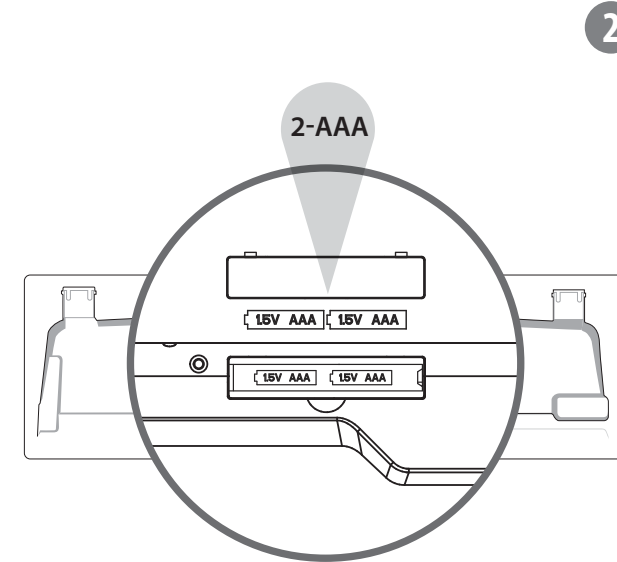

CKW200 • MW200 • KW200

1

2

3

Reset • Zurückstellen • Réinitialiser • Reiniciar • Reset • Resetten

	Wireless Keyboard Wireless-Tastatur Clavier sans fil Teclado Inalámbrico Tastiera wireless	Wireless Mouse Wireless-Maus Souris Sans Fil Ratón Inalámbrico Mouse Wireless	Receiver Récepteur Receptor Ricevitore	Wired Mouse Kabelgebundene Maus Souris filaire Ratón con cable Mouse cablato	Wired Keyboard Kabelgebundene Tastatur Clavier Filaire Teclado con cable Tastiera cablata
Supply Voltage Versorgungsspannung Alimentation Suministro de tensión Tensione di alimentazione	2.2V-3.2V	1.2V-1.7V	4.5V-5.25V	4.5V-5.25V	4.4V-5.25V
Current Consumption Stromaufnahme Consommation de courant Consumo de corriente Corrente assorbita	20mA	30mA	25mA	20mA	35mA
Batteries Batterien Pile Pila Batteria	2x - AAA	1x - AA	-	-	-
Storage Temperature Lagertemperatur Température de stockage Temperatura de almacenamiento Temperatura di magazzino	-20 °C ... +65 °C	-20 °C ... +65 °C	-20 °C ... +65 °C	-20 °C ... +65 °C	-20 °C ... +65 °C
Operating Temperature Betriebstemperatur Température de fonctionnement Temperatura de funcionamiento Temperatura d'esercizio	0 °C ... +50 °C	0 °C ... +50 °C	0 °C ... +50 °C	0 °C ... +50 °C	0 °C ... +50 °C