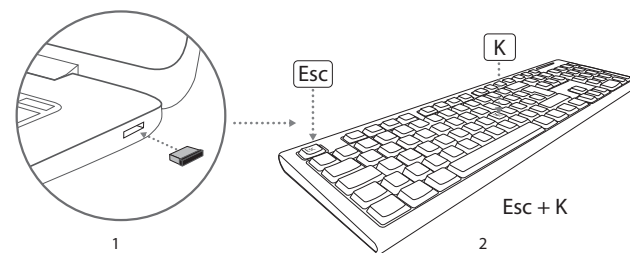

CKW200 • MW200 • KW200

1

2

3

Reset • Zurückstellen • Réinitialiser • Reiniciar • Reset • Resetten

	Wireless Keyboard Wireless-Tastatur Clavier sans fil Teclado Inalámbrico Tastiera wireless	Wireless Mouse Wireless-Maus Souris Sans Fil Ratón Inalámbrico Mouse Wireless	Receiver Récepteur Receptor Ricevitore	Wired Mouse Kabelgebundene Maus Souris filaire Ratón con cable Mouse cablato	Wired Keyboard Kabelgebundene Tastatur Clavier Filaire Teclado con cable Tastiera cablata
Supply Voltage Versorgungsspannung Alimentation Suministro de tensión Tensione di alimentazione	2.2V-3.2V	1.2V-1.7V	4.5V-5.25V	4.5V-5.25V	4.4V-5.25V
Current Consumption Stromaufnahme Consommation de courant Consumo de corriente Corrente assorbita	20mA	30mA	25mA	20mA	35mA
Batteries Batterien Pile Pila Batteria	2x - AAA	1x - AA	-	-	-
Storage Temperature Lagertemperatur Température de stockage Temperatura de almacenamiento Temperatura di magazzino	-20 °C ... +65 °C	-20 °C ... +65 °C	-20 °C ... +65 °C	-20 °C ... +65 °C	-20 °C ... +65 °C
Operating Temperature Betriebstemperatur Température de fonctionnement Temperatura de funcionamiento Temperatura d'esercizio	0 °C ... +50 °C	0 °C ... +50 °C	0 °C ... +50 °C	0 °C ... +50 °C	0 °C ... +50 °C