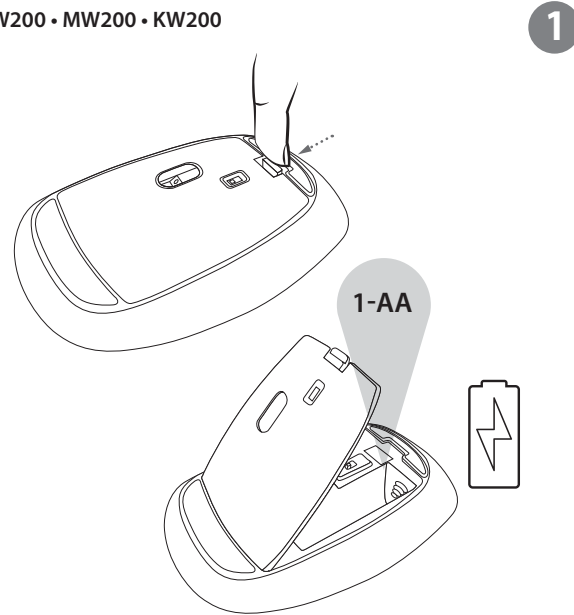

CKW200 • MW200 • KW200

1

2

3

Reset • Zurückstellen • Réinitialiser • Reiniciar • Reset • Resetten

	Wireless Keyboard Wireless-Tastatur Clavier sans fil Teclado Inalámbrico Tastiera wireless	Wireless Mouse Wireless-Maus Souris Sans Fil Ratón Inalámbrico Mouse Wireless	Receiver Récepteur Receptor Ricevitore	Wired Mouse Kabelgebundene Maus Souris filaire Ratón con cable Mouse cablato	Wired Keyboard Kabelgebundene Tastatur Clavier Filaire Teclado con cable Tastiera cablata
Supply Voltage Versorgungsspannung Alimentation Suministro de tensión Tensione di alimentazione	2.2V-3.2V	1.2V-1.7V	4.5V-5.25V	4.5V-5.25V	4.4V-5.25V
Current Consumption Stromaufnahme Consommation de courant Consumo de corriente Corrente assorbita	20mA	30mA	25mA	20mA	35mA
Batteries Batterien Pile Pila Batteria	2x - AAA	1x - AA	-	-	-
Storage Temperature Lagertemperatur Température de stockage Temperatura de almacenamiento Temperatura di magazzino	-20 °C ... +65 °C	-20 °C ... +65 °C	-20 °C ... +65 °C	-20 °C ... +65 °C	-20 °C ... +65 °C
Operating Temperature Betriebstemperatur Température de fonctionnement Temperatura de funcionamiento Temperatura d'esercizio	0 °C ... +50 °C	0 °C ... +50 °C	0 °C ... +50 °C	0 °C ... +50 °C	0 °C ... +50 °C