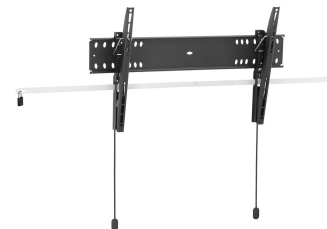

PFW 4710 soporte de pared para pantalla

Beneficios clave

- Instalación fácil
- Diseño elegante
- Prevención antirrobo

Este soporte de pared con función de inclinación y mecanismo de bloqueo ayuda a evitar el robo de pantallas planas grandes en lugares públicos. Los productos de la serie PFW 4000 se han diseñado especialmente para el sector hostelero y para lugares públicos donde no puede haber una vigilancia continua. El mecanismo Autolock® de Vogel's bloquea la pantalla en su sitio y el diseño estilizado y elegante genera una sensación de amplitud. El modelo PFW 4710 es apto para pantallas de 55 a 65 pulgadas, de hasta 75 kg de peso.

PFW 4710 soporte de pared para pantalla

Especificaciones

Tamaño mín. de pantalla (pulgadas)	55
Tamaño máx. de pantalla (pulgadas)	65
Patrón de orificio horizontal mín. (mm)	100
Patrón de orificio horizontal máx. (mm)	600
Patrón de orificio vertical mín. (mm)	100
Patrón de orificio vertical máx. (mm)	400
Altura máx. de interfaz (mm)	438
Anchura máx. de interfaz (mm)	727
Carga máx. de peso (kg)	75
Carga máx. de peso (Lbs)	165.35
Inclinación	Inclinable hasta 15°
Orientación	Horizontal
Posición de mantenimiento	No
Opciones de cierre	Candado incluido / integrado
Autobloqueo	True
Bloqueable	True
Número de artículo (SKU)	7047100
Caja individual EAN	8712285338663
Color	Negro
Certificaciones	TÜV
Certificación TÜV	Si
Garantía	5 años