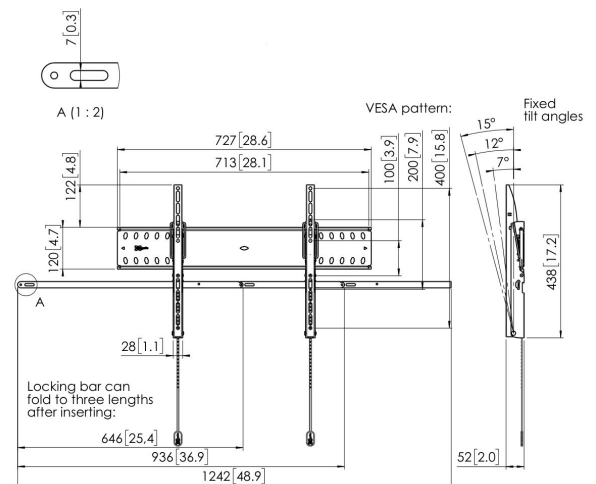

PFW 4710 soporte de pared para pantalla

Beneficios clave

- Instalación fácil
- Diseño elegante
- Prevención antirrobo

Este soporte de pared con función de inclinación y mecanismo de bloqueo ayuda a evitar el robo de pantallas planas grandes en lugares públicos. Los productos de la serie PFW 4000 se han diseñado especialmente para el sector hostelero y para lugares públicos donde no puede haber una vigilancia continua. El mecanismo Autolock® de Vogel's bloquea la pantalla en su sitio y el diseño estilizado y elegante genera una sensación de amplitud. El modelo PFW 4710 es apto para pantallas de 55 a 65 pulgadas, de hasta 75 kg de peso.

PFW 4710 soporte de pared para pantalla

Especificaciones

Tamaño mín. de pantalla (pulgadas)	55
Tamaño máx. de pantalla (pulgadas)	65
Patrón de orificio horizontal mín. (mm)	100
Patrón de orificio horizontal máx. (mm)	600
Patrón de orificio vertical mín. (mm)	100
Patrón de orificio vertical máx. (mm)	400
Altura máx. de interfaz (mm)	438
Anchura máx. de interfaz (mm)	727
Carga máx. de peso (kg)	75
Carga máx. de peso (Lbs)	165.35
Inclinación	Inclinable hasta 15°
Orientación	Horizontal
Posición de mantenimiento	No
Opciones de cierre	Candado incluido / integrado
Autobloqueo	True
Bloqueable	True
Número de artículo (SKU)	7047100
Caja individual EAN	8712285338663
Color	Negro
Certificaciones	TÜV
Certificación TÜV	Si
Garantía	5 años