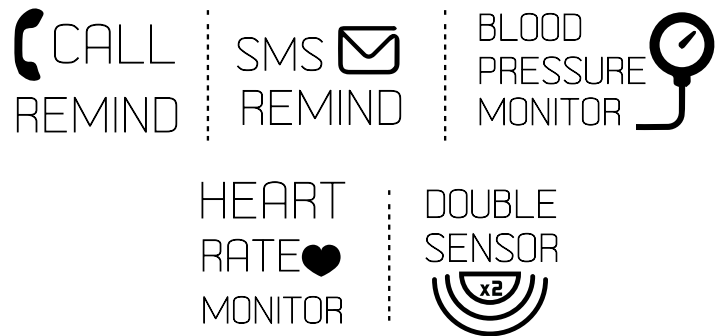

CALL
 REMIND

SMS
 REMIND

BLOOD
 PRESSURE
 MONITOR

HEART
 RATE
 MONITOR

DOUBLE
 SENSOR

El principal propósito de la ciencia y la tecnología es mejorar nuestras condiciones de vida, mejorar nuestro estilo de vida. Se participe de la nueva era, a partir de un elegante reloj inteligente nacido para los deportes, con el Sport Watch XS30, tendrás un reloj inteligente especialmente creado para todas aquellas personas que quieren tener el control deportivo de sus ejercicios, es resistente al agua, es muy resistente y tiene funciones como Podómetro, Medidor de Calorías, Medidor de Distancia, Alarma, Lector de ritmo cardiaco, tensiómetro, Notificación de llamadas Notificación de Mensajes, etc.

Su conectividad es Bluetooth 4.0 y cumple con el estándar IP67. Descubra una nueva herramienta para mejorar tu estilo de vida.

billow

ESPECIFICACIONES TECNICAS

CARACTERISTICAS

- Pantalla 0.95" OLED
- Bluetooth 4.0
- Lector de Pulsaciones
- Tensiómetro
- Resistente al agua
- Sensor giróscopo 3 ejes
- Batería Litio:120mAh
- Aplicación gratuita.

INFORMACION COMERCIAL

COLORES DISPONIBLES

- Rojo - negro
- Gris - blanco
- Verde - negro
- Gris - negro

CONTENIDO DEL EMBALAJE

- XSB30x
- Guía rápida de instalación
- Cable cargador

SOBRE EL PRODUCTO

- Dimensiones: 25x4x0.5 cm.
- Peso: 36 gr.