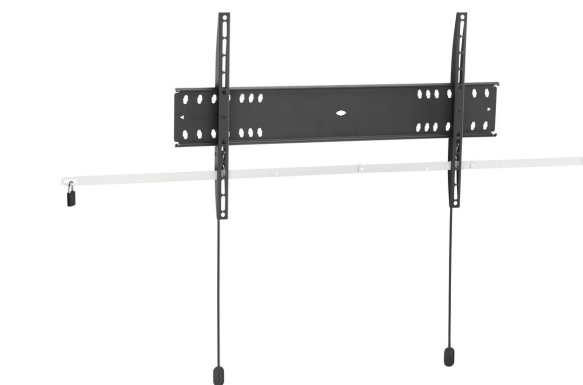

## PFW 4700 soporte de pared para pantalla

### Beneficios clave

- Instalación fácil
- Diseño elegante
- Prevención antirrobo

El soporte de pared fijo PFW 4700 con mecanismo de bloqueo ayuda a evitar el robo de pantallas planas extragrandes en lugares públicos. Los productos de la serie PFW 4000 se han diseñado especialmente para el sector hostelero y para lugares públicos donde no puede haber una vigilancia continua. El mecanismo Autolock® de Vogel's bloquea la pantalla en su sitio y el diseño estilizado y elegante genera una sensación de amplitud. El soporte de pared PFW 4700 es apto para pantallas de 55 a 80 pulgadas, de hasta 75 kg de peso.

### Especificaciones

Tamaño mín. de pantalla (pulgadas)	55
Tamaño máx. de pantalla (pulgadas)	80
Patrón de orificio horizontal mín. (mm)	100
Patrón de orificio horizontal máx. (mm)	600
Patrón de orificio vertical mín. (mm)	100
Patrón de orificio vertical máx. (mm)	400
Altura máx. de interfaz (mm)	420
Anchura máx. de interfaz (mm)	727
Carga máx. de peso (kg)	75
Carga máx. de peso (Lbs)	165.35
Orientación	Horizontal
Posición de mantenimiento	No
Opciones de cierre	Candado incluido / integrado
Autobloqueo	True
Bloqueable	True
Número de artículo (SKU)	7047000
Caja individual EAN	8712285338649
Color	Negro
Certificaciones	TÜV
Certificación TÜV	Si
Garantía	5 años