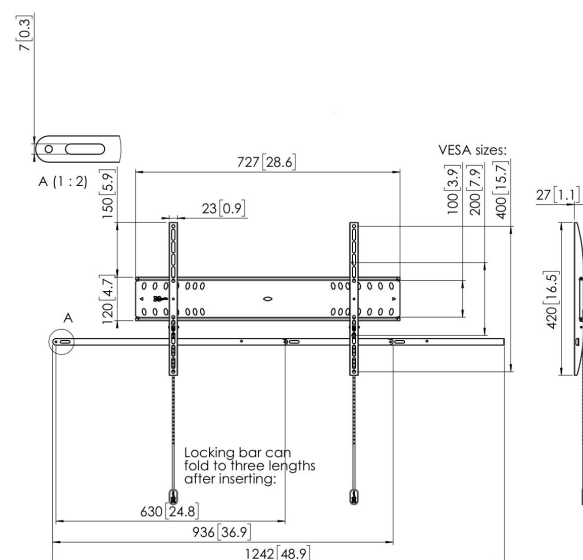

## PFW 4700 soporte de pared para pantalla

### Beneficios clave

- Instalación fácil
- Diseño elegante
- Prevención antirrobo

El soporte de pared fijo PFW 4700 con mecanismo de bloqueo ayuda a evitar el robo de pantallas planas extragrandes en lugares públicos. Los productos de la serie PFW 4000 se han diseñado especialmente para el sector hostelero y para lugares públicos donde no puede haber una vigilancia continua. El mecanismo Autolock® de Vogel's bloquea la pantalla en su sitio y el diseño estilizado y elegante genera una sensación de amplitud. El soporte de pared PFW 4700 es apto para pantallas de 55 a 80 pulgadas, de hasta 75 kg de peso.

### Especificaciones

Tamaño mín. de pantalla (pulgadas)	55
Tamaño máx. de pantalla (pulgadas)	80
Patrón de orificio horizontal mín. (mm)	100
Patrón de orificio horizontal máx. (mm)	600
Patrón de orificio vertical mín. (mm)	100
Patrón de orificio vertical máx. (mm)	400
Altura máx. de interfaz (mm)	420
Anchura máx. de interfaz (mm)	727
Carga máx. de peso (kg)	75
Carga máx. de peso (Lbs)	165.35
Orientación	Horizontal
Posición de mantenimiento	No
Opciones de cierre	Candado incluido / integrado
Autobloqueo	True
Bloqueable	True
Número de artículo (SKU)	7047000
Caja individual EAN	8712285338649
Color	Negro
Certificaciones	TÜV
Certificación TÜV	Si
Garantía	5 años